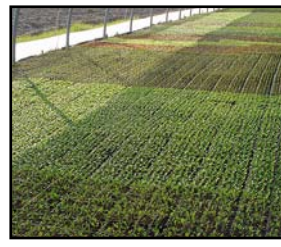

Chrysanthemen

Küchenkräuter

Gemüsesetzlinge

Verlade-Rampe

Produktionshaus

Geranien

Folientunnel

Arbeitsraum

Die 10'000 m<sup>2</sup> Folientunnel und 2'000 m<sup>2</sup> Freiland dienen ausschliesslich der Aufzucht von Gemüse-setzlingen, ein- und zweijährigen Pflanzen für die Frühjahrs- und Herbstbepflanzung.

Dank rationeller Einrichtung werden jährlich ca. drei

Millionen Pflanzen herangezogen, die im eigenen Betrieb verkauft und an Grossisten, Grossmärkte und verschiedene Garten-Center ausgeliefert werden.